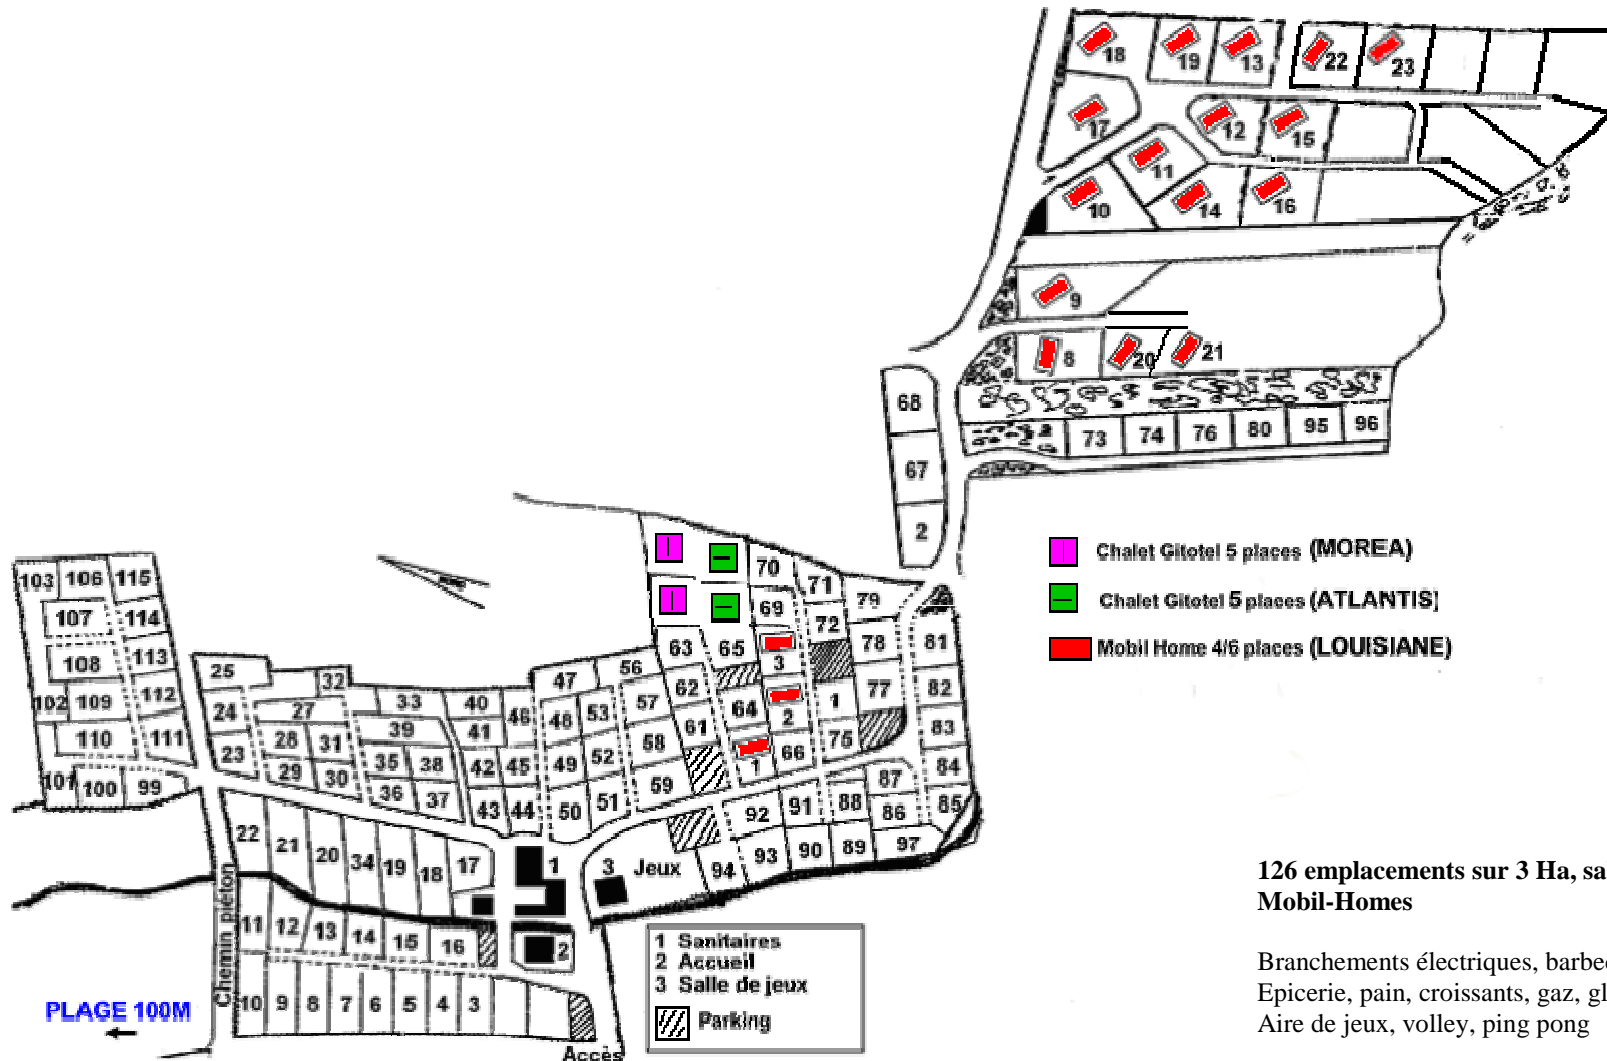

Camping La Plage de Goulien ★★

126 emplacements sur 3 Ha, salle commune, Chalets, Mobil-Homes

Branchements électriques, barbecues
 Epicerie, pain, croissants, gaz, glaces, laverie, sèche-linge
 Aire de jeux, volley, ping pong